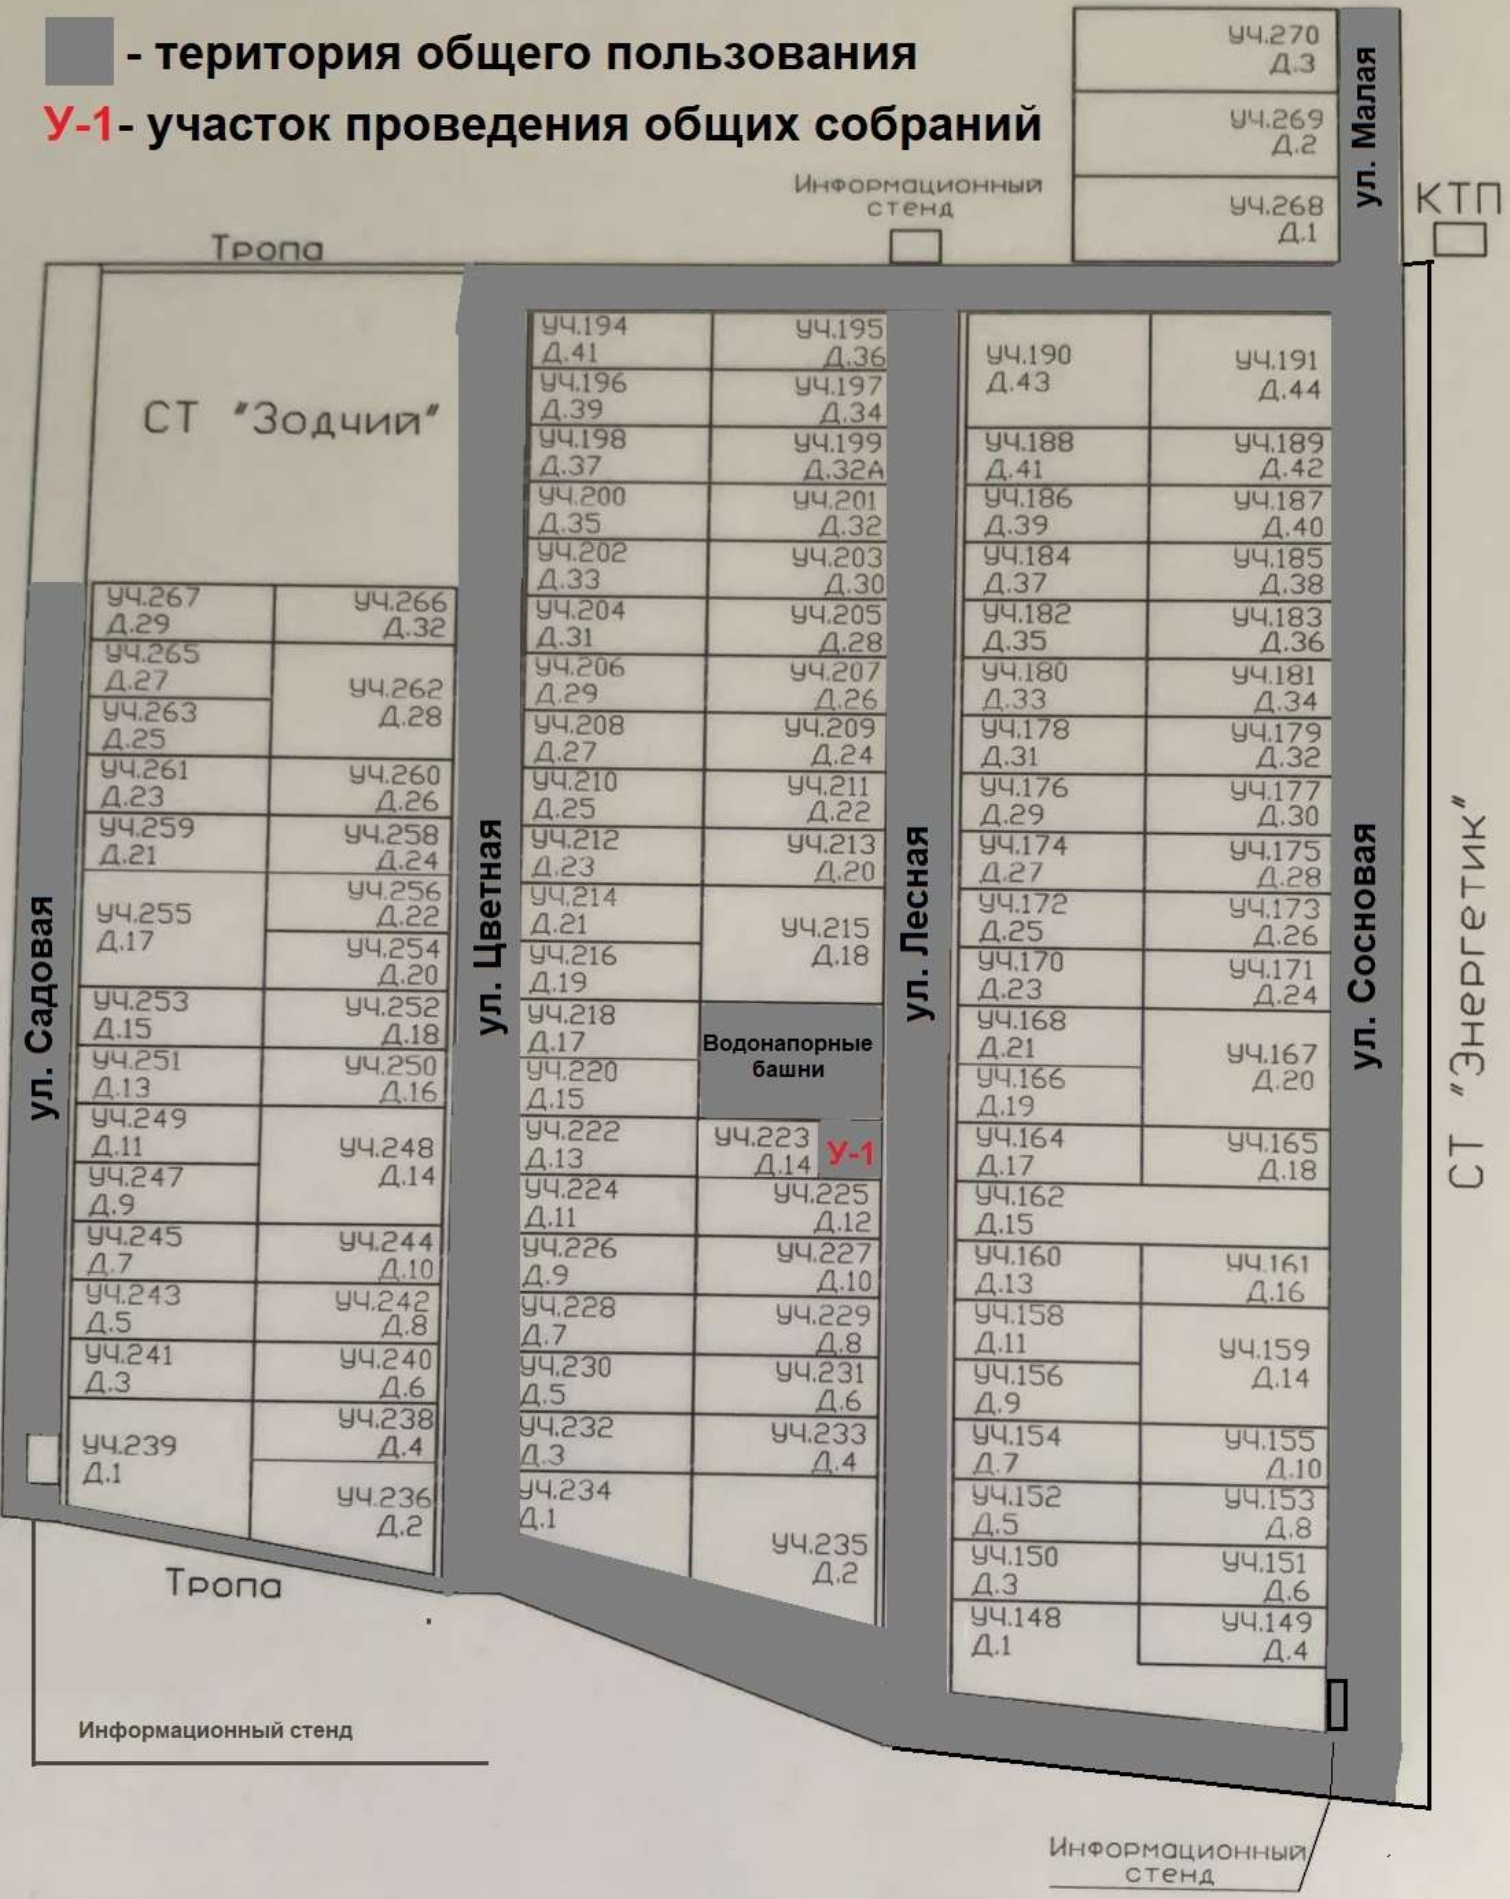

План расположения участков СТ "Дружба-80"

-  - территория общего пользования
- У-1** - участок проведения общих собраний

УЧ.270 Д.3	ул. Малая
УЧ.269 Д.2	
УЧ.268 Д.1	

СТ "Зодчий"	
УЧ.267 Д.29	УЧ.266 Д.32
УЧ.265 Д.27	УЧ.262 Д.28
УЧ.263 Д.25	
УЧ.261 Д.23	УЧ.260 Д.26
УЧ.259 Д.21	УЧ.258 Д.24
УЧ.255 Д.17	УЧ.256 Д.22
	УЧ.254 Д.20
УЧ.253 Д.15	УЧ.252 Д.18
УЧ.251 Д.13	УЧ.250 Д.16
УЧ.249 Д.11	УЧ.248 Д.14
УЧ.247 Д.9	
УЧ.245 Д.7	УЧ.244 Д.10
УЧ.243 Д.5	УЧ.242 Д.8
УЧ.241 Д.3	УЧ.240 Д.6
УЧ.239 Д.1	УЧ.238 Д.4
	УЧ.236 Д.2

УЧ.194 Д.41	УЧ.195 Д.36
УЧ.196 Д.39	УЧ.197 Д.34
УЧ.198 Д.37	УЧ.199 Д.32А
УЧ.200 Д.35	УЧ.201 Д.32
УЧ.202 Д.33	УЧ.203 Д.30
УЧ.204 Д.31	УЧ.205 Д.28
УЧ.206 Д.29	УЧ.207 Д.26
УЧ.208 Д.27	УЧ.209 Д.24
УЧ.210 Д.25	УЧ.211 Д.22
УЧ.212 Д.23	УЧ.213 Д.20
УЧ.214 Д.21	УЧ.215 Д.18
УЧ.216 Д.19	
УЧ.218 Д.17	Водонапорные башни
УЧ.220 Д.15	
УЧ.222 Д.13	УЧ.223 Д.14 У-1
УЧ.224 Д.11	УЧ.225 Д.12
УЧ.226 Д.9	УЧ.227 Д.10
УЧ.228 Д.7	УЧ.229 Д.8
УЧ.230 Д.5	УЧ.231 Д.6
УЧ.232 Д.3	УЧ.233 Д.4
УЧ.234 Д.1	УЧ.235 Д.2

ул. Малая

ул. Цветная

ул. Лесная

ул. Сосновая

КТП

СТ "Энергетик"

Информационный стенд

Информационный стенд